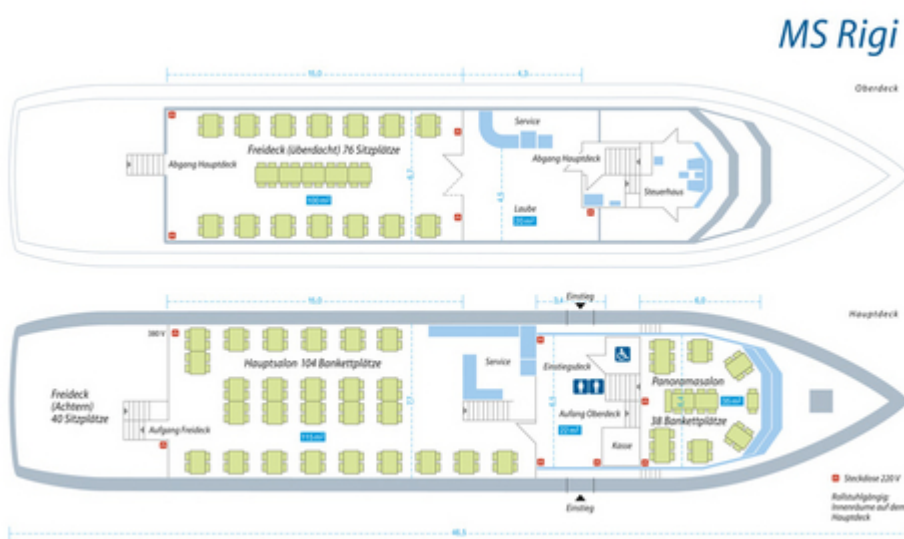

1.5 Stunden	2 800.00
2 Stunden	3 200.00
2.5 Stunden	3 500.00
3 Stunden	3 800.00
Jede weitere Stunde	600.00
Leerfahrten ab Zug von oder nach Oberwil, Cham, Buonas, Risch	160.00
Leerfahrten ab Zug von oder nach Lotenbach, Walchwil, Immensee, Arth	250.00

Verlängerung am Steg

Sie können Ihre Feier nach einer Extrafahrt am Abend ausklingen lassen: Zug Schützenmatt (Schiff stehend), Pauschalpreis pro Stunde CHF 250.00.

Grossanlässe

Durch das Zusammenbinden von MS Zug und MS Rigi können Anlässe für bis zu 500 Personen durchgeführt werden. Buchbar ab 2 Stunden. Zusatzkosten pauschal CHF 600.00.

Komplett- oder Teilräumung des Schiffes

Möchten Sie das Schiff individuell nach Ihren Wünschen einrichten? Gerne räumen wir für Sie Tische und Stühle weg (externe Lagerung). Dafür verrechnen wir pauschal CHF 700.00. Für eine Teilräumung (Tische und Stühle werden z.B. auf dem Freideck gelagert) verrechnen wir pauschal CHF 300.00.

Alle Preise in CHF inkl. 7.7 % MwSt. / Preisänderungen vorbehalten

Grundriss/Sitzplätze