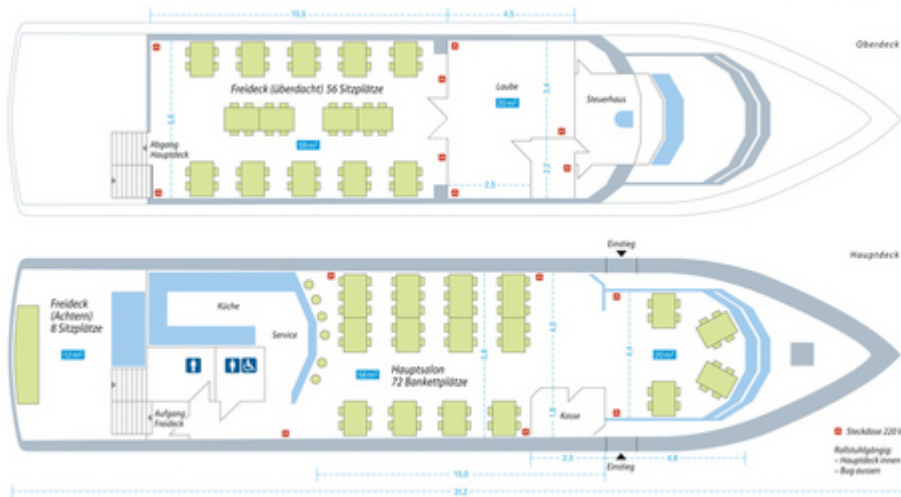

MS Schwyz

MS Schwan

Die MS Schwan wird von der Schiffsagentur GmbH geführt. Sie erreichen die Schiffsagentur unter schwan@motorschiff.ch, www.motorschiff.ch

Oder mieten Sie ein Schiff auf dem Ägerisee - hier geht es zur Flotte der Ägerisee Schifffahrt.