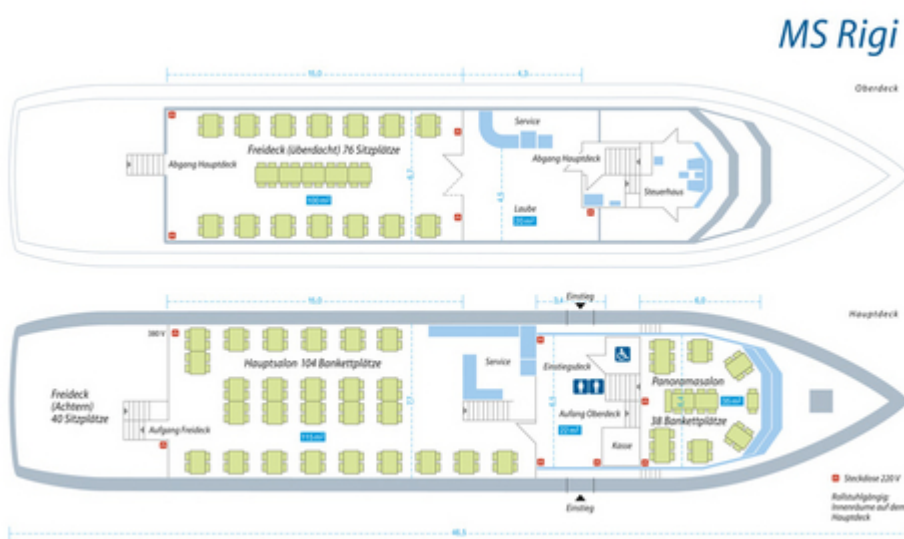

Alle Preise in CHF inkl. 7.7 % MwSt. / Preisänderungen vorbehalten

Grundriss/Sitzplätze

MS Rigi - Streben Sie das Stilvolle an.

Die MS Rigi überzeugt rundum mit zeitloser Eleganz – ob im gediegenen Hauptsalon mit Parkettboden, auf dem grosszügigen Freideck oder in der Rondelle mit Panoramansicht im vorderen Schiffsteil. Die MS Rigi wird gerne für Fahrten mit kulinarischen Höhepunkten gebucht, da der stilvolle Hauptsalon viel Platz für grossartige Themenbuffets bietet und sich die Gäste dort besonders wohl fühlen.

Verlängerung am Steg

Sie können Ihre Feier nach einer Extrafahrt am Abend ausklingen lassen: Zug Schützenmatt (Schiff stehend), Pauschalpreis pro Stunde CHF 250.00.

Grossanlässe

Durch das Zusammenbinden von MS Zug und MS Rigi können Anlässe für bis zu 500 Personen durchgeführt werden. Buchbar ab 2 Stunden. Zusatzkosten pauschal CHF 600.00.

Alle Preise in CHF inkl. 7.7 % MwSt. / Preisänderungen vorbehalten

Grundriss/Sitzplätze

MS Schwyz - Kultivieren Sie das Klassische.

Der heimelige Salon mit Panoramansicht im vorderen Schiffsteil lässt jede Reise auf der MS Schwyz zu einem Erlebnis werden. Das kleinste Schiff der Zugersee Flotte lädt ein für gemütliche Familienfeiern, unvergessliche Hochzeitsfeste und Firmenapéros.