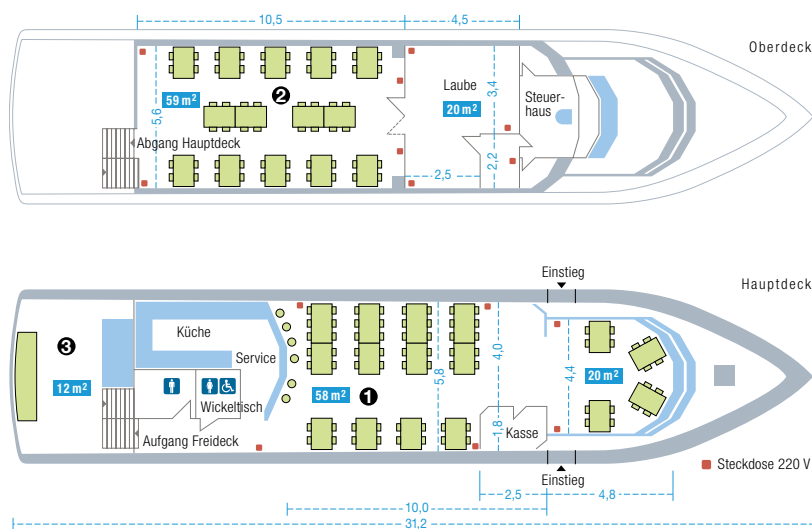

MS Schwyz

Kultivieren Sie das Klassische.

Der heimelige Salon mit Panoramasischt auf dem Vordeck lässt jede Reise auf der MS Schwyz zu einem Erlebnis werden.

Das kleinste Schiff der Zugersee Flotte lädt ein für gemütliche Familienfeiern, unvergessliche Hochzeitsfeste und Firmenapéros.

 360°-Panorama-Bilder und virtuellen Schiffsrundgang finden Sie unter www.zugersee-schiffahrt.ch/schiffpanorama

Infrastruktur

- Baujahr 1997
- Leistungsfähige Bordküche
- Hauptdeck rollstuhlgängig
- Behindertenfreundliches WC
- Kinderspielecke
- Mikrofon/Musikanlage

Kapazitäten

Gesamtkapazität	150 Personen
① Hauptdeck, Salon	72 Bankettplätze
② Freideck oben (überdacht)	56 Sitzplätze
③ Freideck (Achtern)	8 Sitzplätze

Preise Schiffsmiete MS Schwyz (ab/an Zug)

Dauer	April bis Oktober	November bis März
1 Stunde	CHF 1300.–	CHF 1100.–
1,5 Stunden	CHF 1600.–	CHF 1400.–
2 Stunden	CHF 1900.–	CHF 1700.–
2,5 Stunden	CHF 2150.–	CHF 1950.–
3 Stunden	CHF 2400.–	CHF 2200.–
Jede weitere Stunde	CHF 500.–	CHF 500.–

Preise für Leerfahrten und Verlängerung am Steg finden Sie auf Seite 14.

Salon